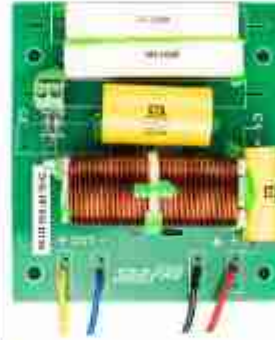

D750- PTC

2 WAY 400+450

600Wx2 + 750

3 WAY 2x400 + 450

2x400 + 450 Push
Terminal

SPECIAL NETWORKS

D26

D450